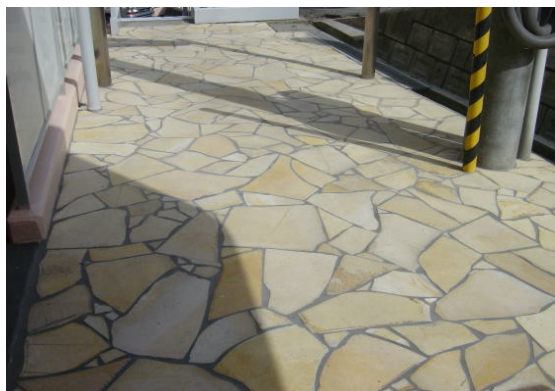

鉄筋コンクリート造りなので防音、耐震性も高いです。！

WINBELL II

防犯対策に力を入れてます！

鉄筋コンクリート造
カラーコーディネートされた外観。

マンションの顔ともいえるエントランス。

カラーTVドアホン。居留守も可能。
もちろん防犯効果も大きいです。

電子キー、TVドアホン、エントランスなどに
防犯カメラも設置して防犯対策

防犯カメラ
設置済！

防犯カメラ。
侵入者への抑止効果が大きいです。

床フローリングタイプ
広々とした室内です。